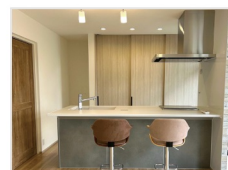

WINTER SALE

築45年フルリノベモデルハウス。
見て！触れて！体感してください！

モデル
ハウス
公開中

システムキッチン

LIXIL シエラ S
I型 L2400

- ●熱に強い人造大理石トップ
- ●お手入れ簡単レンジフード
- ●継ぎ目がないキレイシンク

新商品
68% OFF
定価1,080,000円
34.0万円(税込)

システムキッチン

ラクエラ
フラット対面I型
L2550

- ●人気のフラット対面
- ●とってもクリンフード
- ●食器洗い乾燥機

64% OFF
定価1,370,930円
49.0万円(税込)

システムバス

TOTO サザナ
1616(1坪)

- ●温かさ長持ち魔法びん浴槽
- ●足元に優しいほっカラリ床
- ●浴室暖房乾燥機付き

74% OFF
定価1,650,990円
42.5万円(税込)

システムバス

RELAXIA リラクシア
1616(1坪)

- ●汚れや傷が付きにくい
  キーブクリーンフロア
- ●浴室暖房乾燥機

現品限り
PRICE DOWN
39.0万円(税込)

before after

【唐津市 T様邸 新築】 建坪14坪 シンプルで快適なセカンドライフ

【伊万里市 K様邸 築39年】 おしゃれで快適なお家にフルリノベーション

TOTO

ウォシュレット
一体型便器 GG1
定価 302,390円
13.6万円(税込)

TOTO

ウォシュレット
一体型便器 ZJ1
定価 257,180円
7.7万円(税込)

TOTO

Vシリーズ
三面鏡 W750
定価 251,900円
6.5万円(税込)

MITSUBISHI ELECTRIC

IHクッキング
ヒーター
定価 234,300円
5.5万円(税込)

DAIKIN

4~7人用
エコキュート 460L
フルオート
定価 1,420,760円
32.8万円(税込)

上記表示価格に工事費は含まれておりません。

お見積り無料です

リフォームショップ
Una casa

原田建設株式会社 SINCE1915
佐賀県唐津市北波多行合野1731

モデルハウス
cover house
唐津市北波多田中870-53

お気軽にお電話ください！【定休日：日曜】
☎0955-64-2031