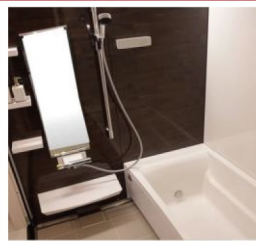

ラクエラ
フラット対面I型
L2550

- 人気のフラット対面
- とってもクリンフード
- 食器洗い乾燥機

64% OFF
定価1,370,930円
49.0万円(税込)

システムバス

TOTO サザナ
1616(1坪)

- 温かさ長持ち魔法びん浴槽
- 足元に優しいほっカラリ床
- 浴室暖房乾燥機付き

74% OFF
定価1,650,990円
42.5万円(税込)

システムバス

RELAXIA リラクシア
1616(1坪)

- 汚れや傷が付きにくい
キーブクリーンフロア
- 浴室暖房乾燥機

現品限り
PRICE DOWN
39.0万円(税込)

before after

【唐津市 T様邸 新築】 建坪14坪 シンプルで快適なセカンドライフ

【伊万里市 K様邸 築39年】 おしゃれで快適なお家にフルリノベーション

TOTO

ウォシュレット
一体型便器 GG1
定価 302,390円
13.6万円(税込)