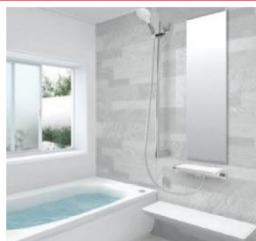

WINTER SALE

築45年フルリノベモデルハウス。
見て！触れて！体感してください！

モデル
ハウス
公開中

システムキッチン

LIXIL シエラ S
I型 L2400

- 熱に強い人造大理石トップ
- お手入れ簡単レンジフード
- 継ぎ目がないキレイシンク

新商品
68% OFF
定価1,080,000円
34.0万円(税込)

システムキッチン

ラクエラ
フラット対面I型
L2550

- 人気のフラット対面
- とってもクリンフード
- 食器洗い乾燥機

64% OFF
定価1,370,930円
49.0万円(税込)

システムバス

TOTO サザナ
1616(1坪)

- 温かさ長持ち魔法びん浴槽
- 足元に優しいほっカラリ床
- 浴室暖房乾燥機付き

74% OFF
定価1,650,990円
42.5万円(税込)

システムバス